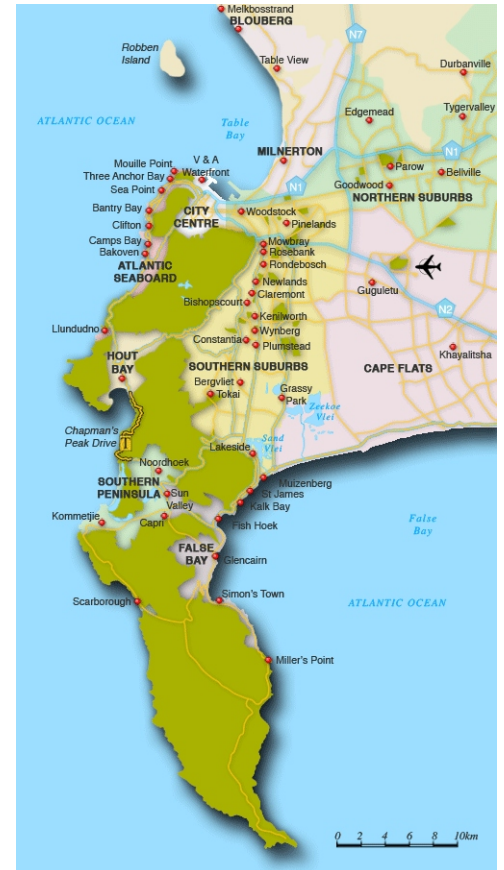

## Cape Town Metropolitan Areas

### 1) Southern Peninsula

- ✍ Cape Point
- ✍ Capri
- ✍ Clovelly
- ✍ De Oude Weg
- ✍ Faerie Knowe
- ✍ Fish Hoek
- ✍ Glen Cairn
- ✍ Imhoffs Gift
- ✍ Kalk Bay
- ✍ Kommetjie
- ✍ Lakeside
- ✍ Marina Da Gama
- ✍ Milkwood Park
- ✍ Muizenberg
- ✍ Noordhoek
- ✍ Pelican Heights
- ✍ San Michelle
- ✍ Scarborough
- ✍ Simons Town
- ✍ St James
- ✍ Strandfontein
- ✍ Sun Valley
- ✍ Sunnydale
- ✍ Welcome Glen
- ✍ Wingate Heights
- ✍ Zeekovlei

### 3) Atlantic Seaboard

- ✍ Bakoven
- ✍ Bantry Bay
- ✍ Cape Town Central
- ✍ Camps Bay
- ✍ Clifton
- ✍ Devils Peak
- ✍ Fresnaye
- ✍ Gardens
- ✍ Granger Bay
- ✍ Green Point
- ✍ Hout Bay
- ✍ Llandudno
- ✍ Mouille Point
- ✍ Oranjezicht
- ✍ Sea Point
- ✍ Tamboeskloof
- ✍ Three Anchor Bay
- ✍ V&A Waterfront
- ✍ Vredehoek
- ✍ Zonnebloem

### 4) Western Seaboard

- ✍ Big Bay
- ✍ Blouberg Sands
- ✍ Bloubergstrand
- ✍ Centry City
- ✍ Flamingo Vlei
- ✍ Kensington
- ✍ Lagoon Beach
- ✍ Maitland
- ✍ Melkbosstrand
- ✍ Milnerton
- ✍ Milnerton Ridge
- ✍ Parklands
- ✍ Rugby
- ✍ Summer Greens
- ✍ Sunningdale
- ✍ Sunset Beach
- ✍ Table View
- ✍ Tygerhof
- ✍ Waves Edge
- ✍ West Beach
- ✍ Woodbridge Island